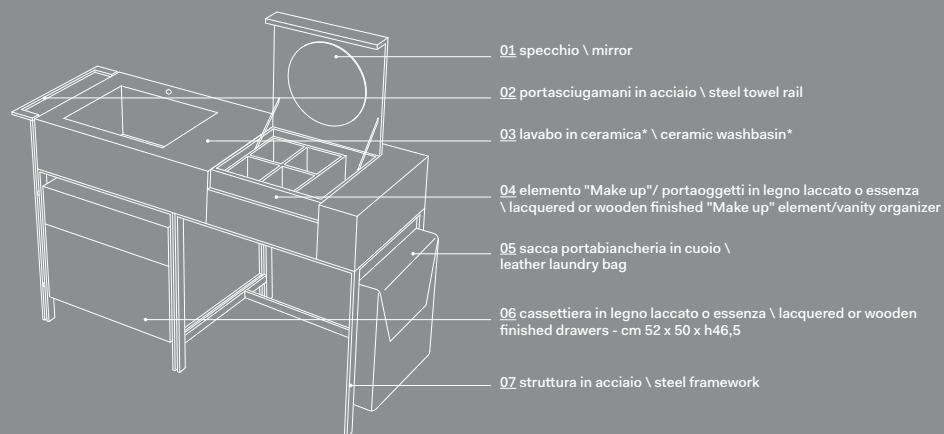

## Materiali e finiture Materials and finishes

Narciso: dimensioni \ sizes - cm 130 x 50 x 83h

\*lavabo monoforo predisposto 3 fori \ \*washbasin with 1 hole prepared 3 holes